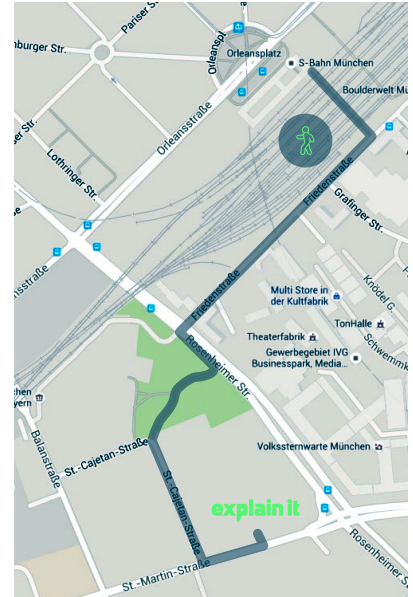

Mit der S-Bahn (S1-S8) bis Haltestelle München Ostbahnhof.

Vom Ostbahnhof in ca. 10 Minuten zu Fuß zu uns

Nehmen Sie die Friedenstraße nach Südwesten bis zur Rosenheimer Str. Überqueren Sie die Ampel und biegen Sie links ab. Auf der rechten Seite geht es durch den Park direkt auf die St.-Cajetan-Straße. Biegen Sie am Ende der Straße links in die St.-Martin-Straße ab. Bei Hausnummer 57 haben Sie Ihr Ziel erreicht.

Alternativ mit dem Bus ab Ostbahnhof

Mit dem Bus 54 fahren Sie in Richtung Lorettoplatz bis zur Haltestelle St.-Martin-Str. Ost. Überqueren Sie die Balanstraße und folgen der St.-Martin-Str. bis zur Hausnummer 57.

So finden Sie mit dem Auto zu uns

Adresse: St.-Martin-Straße 57 | 81669 München

Parkplätze

Wenn Sie über die St.-Martin-Straße in die St.-Cajetan-Straße einbiegen, sehen Sie nach ca. 200 Metern auf der rechten Seite die Einfahrt zur ALDI Tiefgarage, wo sie eine Stunde kostenlos parken können. Kommen Sie von der Balanstraße, befindet sich die Tiefgarage ca. 600 Meter nach der Kurve auf der linken Seite.

Im 1. Untergeschoss stehen Ihnen die ALDI Parkplätze zur Verfügung.

Über den Ausgang zu ALDI gelangen Sie mit der Rolltreppe ins Erdgeschoss. Dort wählen Sie die Ausgangstür (links). Unsere Büroräume finden Sie, wenn Sie linker Hand zur St.-Martin-Straße vorlaufen an der Straßenecke. Die explain-it Büros erreichen sie per Aufzug im 6. Stockwerk.