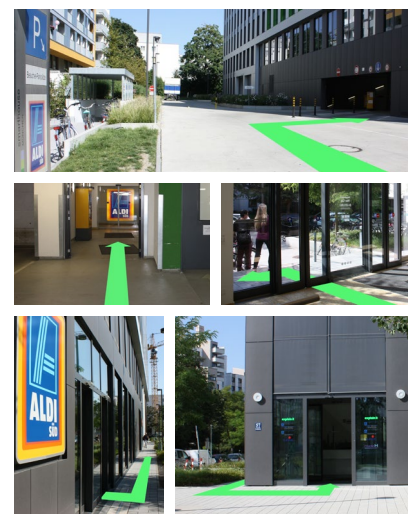

So finden Sie mit dem Auto zu uns

Adresse: St.-Martin-Straße 57 | 81669 München

Parkplätze

Wenn Sie über die St.-Martin-Straße in die St.-Cajetan-Straße einbiegen, sehen Sie nach ca. 200 Metern auf der rechten Seite die Einfahrt zur ALDI Tiefgarage, wo sie eine Stunde kostenlos parken können. Kommen Sie von der Balanstraße, befindet sich die Tiefgarage ca. 600 Meter nach der Kurve auf der linken Seite.

Im 1. Untergeschoss stehen Ihnen die ALDI Parkplätze zur Verfügung.

Über den Ausgang zu ALDI gelangen Sie mit der Rolltreppe ins Erdgeschoss. Dort wählen Sie die Ausgangstür (links). Unsere Büroräume finden Sie, wenn Sie linker Hand zur St.-Martin-Straße vorlaufen an der Straßenecke. Die explain-it Büros erreichen sie per Aufzug im 6. Stockwerk.